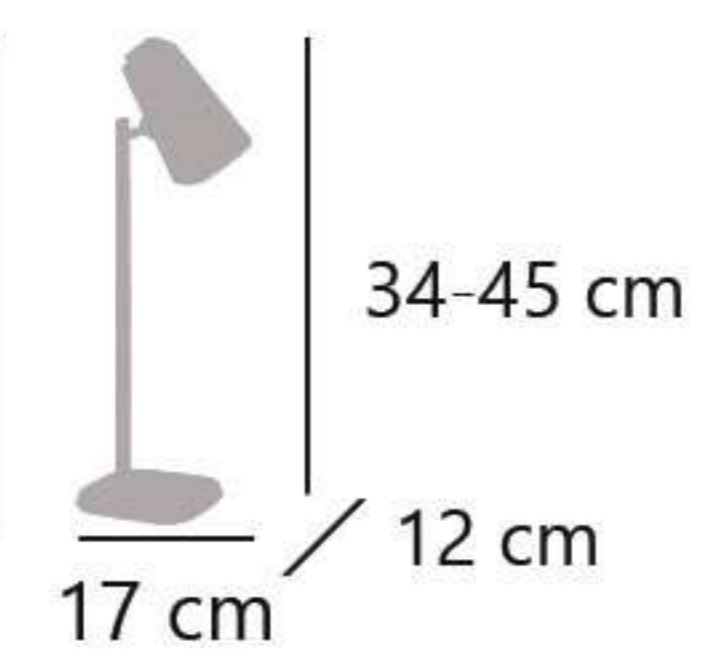

KANIE

11593 LED 6W / 350LM / 3000-4000-6300K

Blanco - White - Branco

Metal/acrílico - Iron/acrylic - Ferro/acrilico