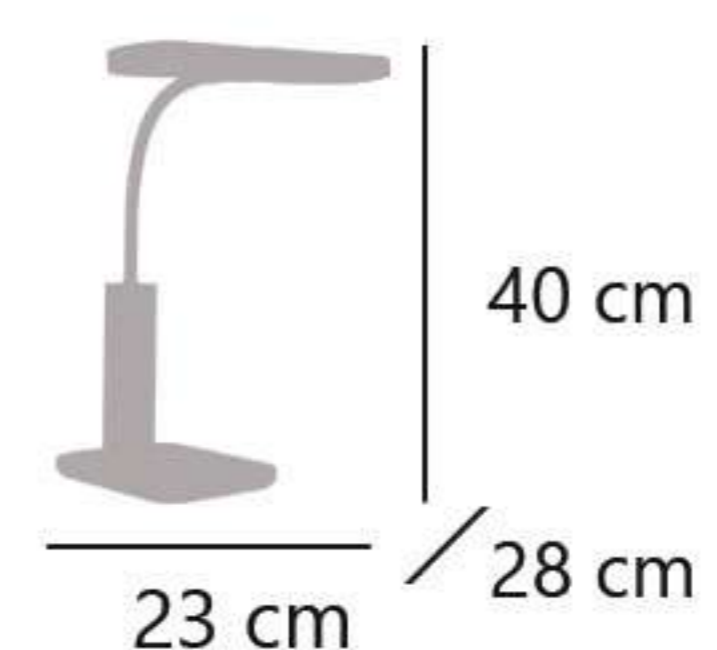

Regulador de intensidad
Dimmer
Regulador de intensidad

Cambio de color del Led
Led color changing
Cambiamento di colore Led

Interruptor táctil
Touch switch
Interruttore tátil

Memoria
Memory
Memória

Modo noche
Night light mode
Modo de luz nocturna

Interruptor táctil
Touch switch
Interruttore tátil

MORIN

11591 LED 9W / 530LM / 3000-3800-5700K

Blanco - White- Branco
Acrílico/silicona - Acrylic/silicone - Acrílico/silicone