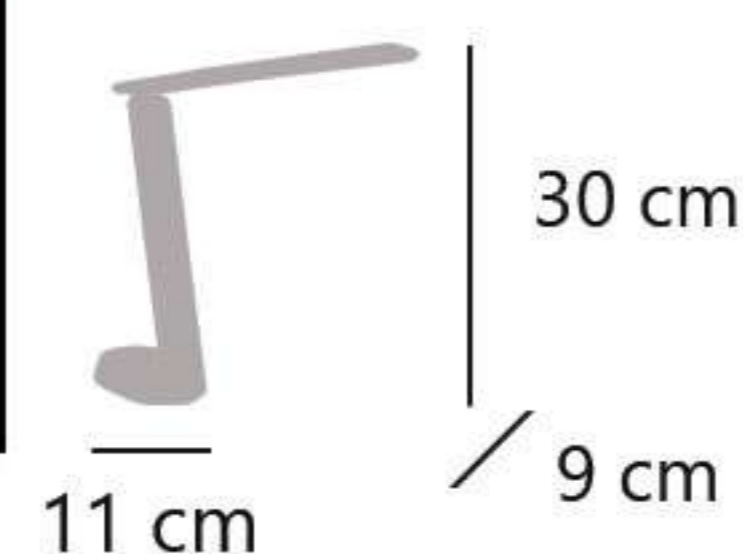

Cambio de color del Led
Led color changing
Alterar cor do Led