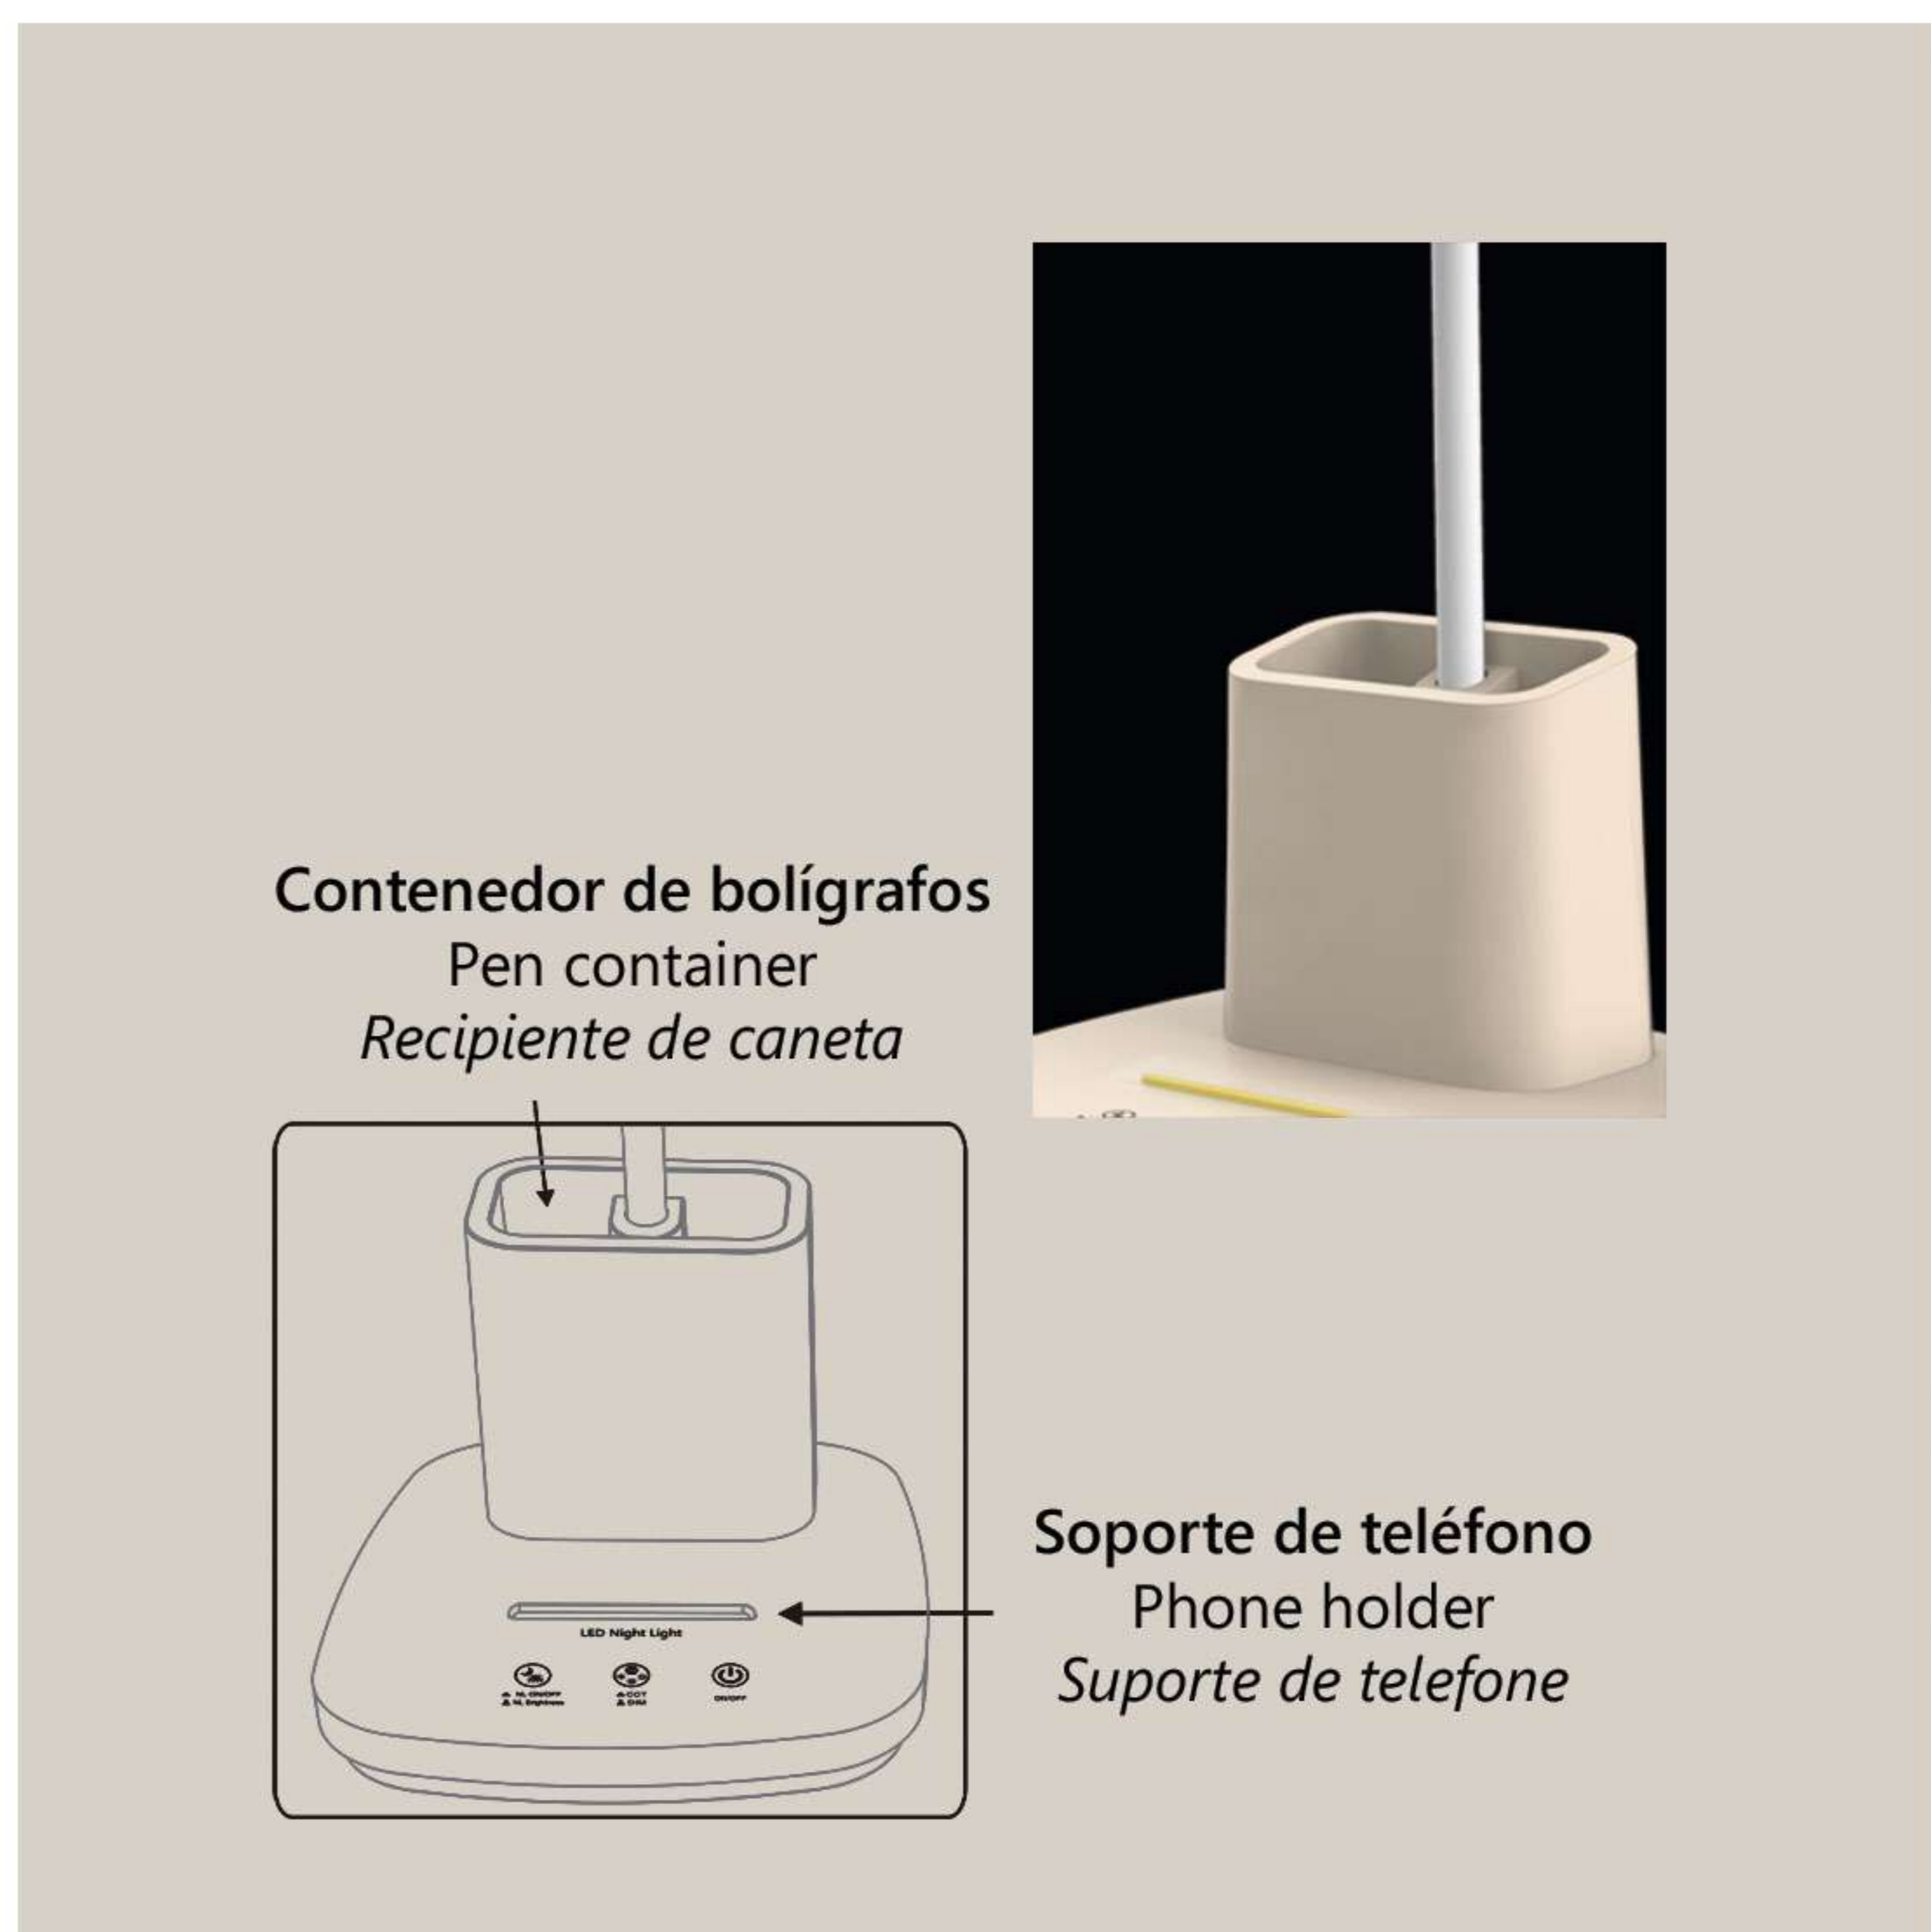

Interruptor táctil
Touch switch
Interrutor títíl

Memoria
Memory
Memória

NECK

11592 LED 9W / 400LM / 3000-3800-5700K

Beig - Beige - Bege
Acrilico/silicona - Acrylic/silicone - Acrilico/silicone

Indicador de batería
Battery indicator
Indicador de batería