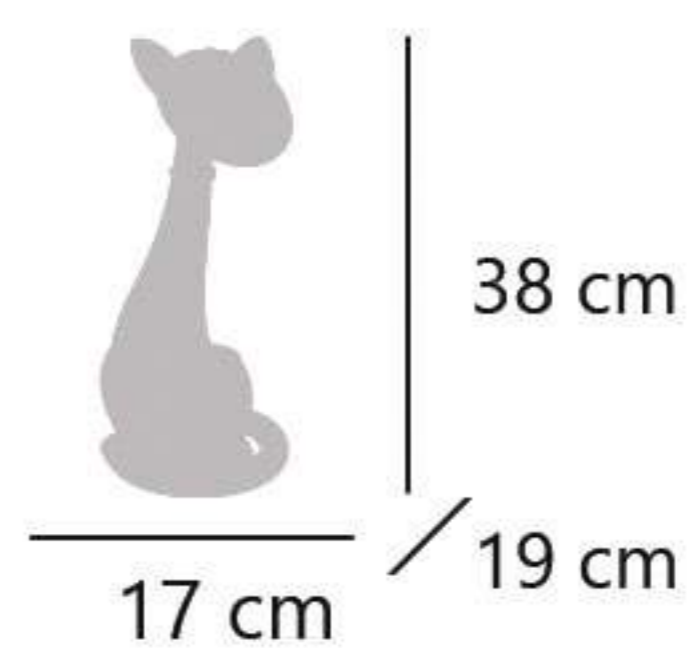

MISI

11883 LED 6W / 350LM / 3000-4300-6000K

Blanco - White - Branco
Acrílico - Acrylic - Acrílico