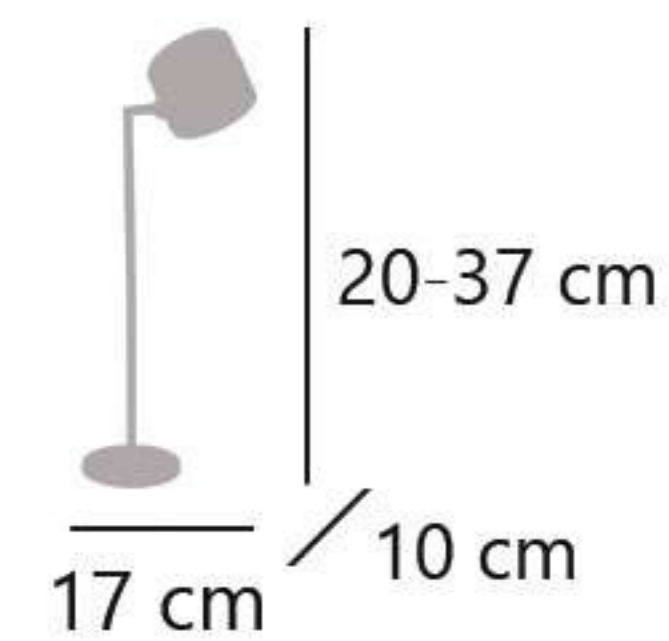

LOJAN

12016 LED 5W / 180LM 3000-4000-6500K
12017 LED 5W / 180LM 3000-4000-6500K
Metal/Acrílico - Iron/Acrylic - Ferro/Acrílico