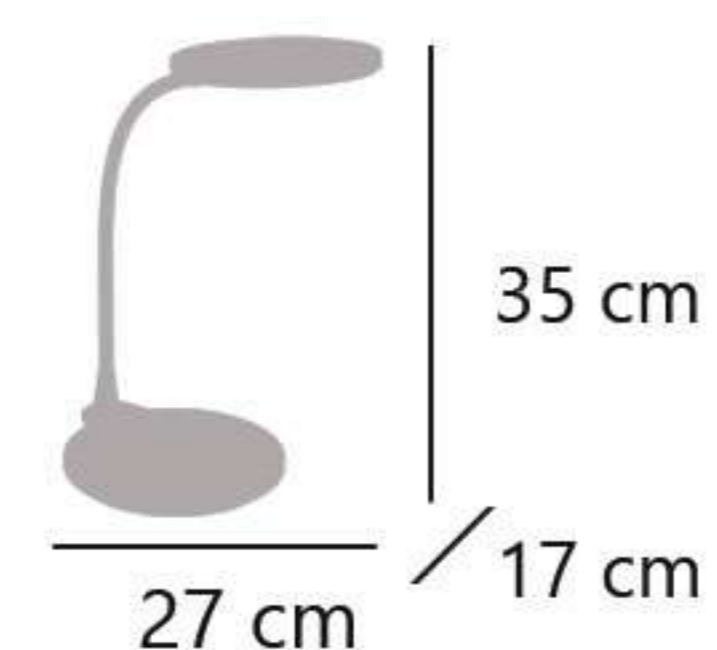

Interruptor táctil
Touch switch
Interrutor tátil

Memoria
Memory
Memória

EDGAR

11589 LED 9W / 530LM / 3000-3800-5700K

Negro - Black - Preto
Acrílico/silicona - Acrylic/silicone - Acrílico/silicone

Regulador de intensidad
Dimmer
Regulador de intensidade