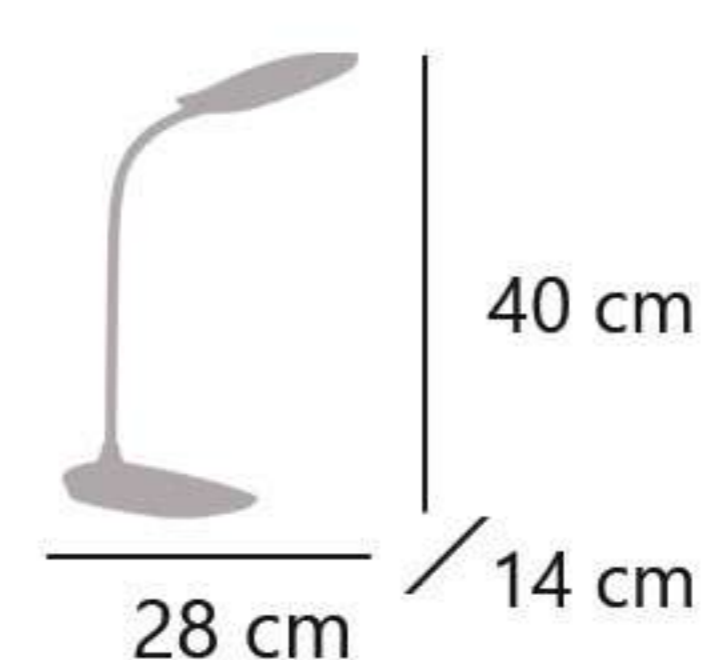

Regulador de intensidad
Dimmer
Regulador de intensidad

Cambio de color del Led
Led color changing
Cambiamento di colore Led

Interruptor táctil
Touch switch
Interruttore tátil

Memoria
Memory
Memória

11470
Blanco
White
Branco

11590
Negro
Black
Preto

NAVIA

11470 LED 10W / 480LM 3000-3800-5700K
11590 LED 10W / 480LM 3000-3800-5700K

Acrílico/silicona - Acrylic/silicone - Acrilico/silicone