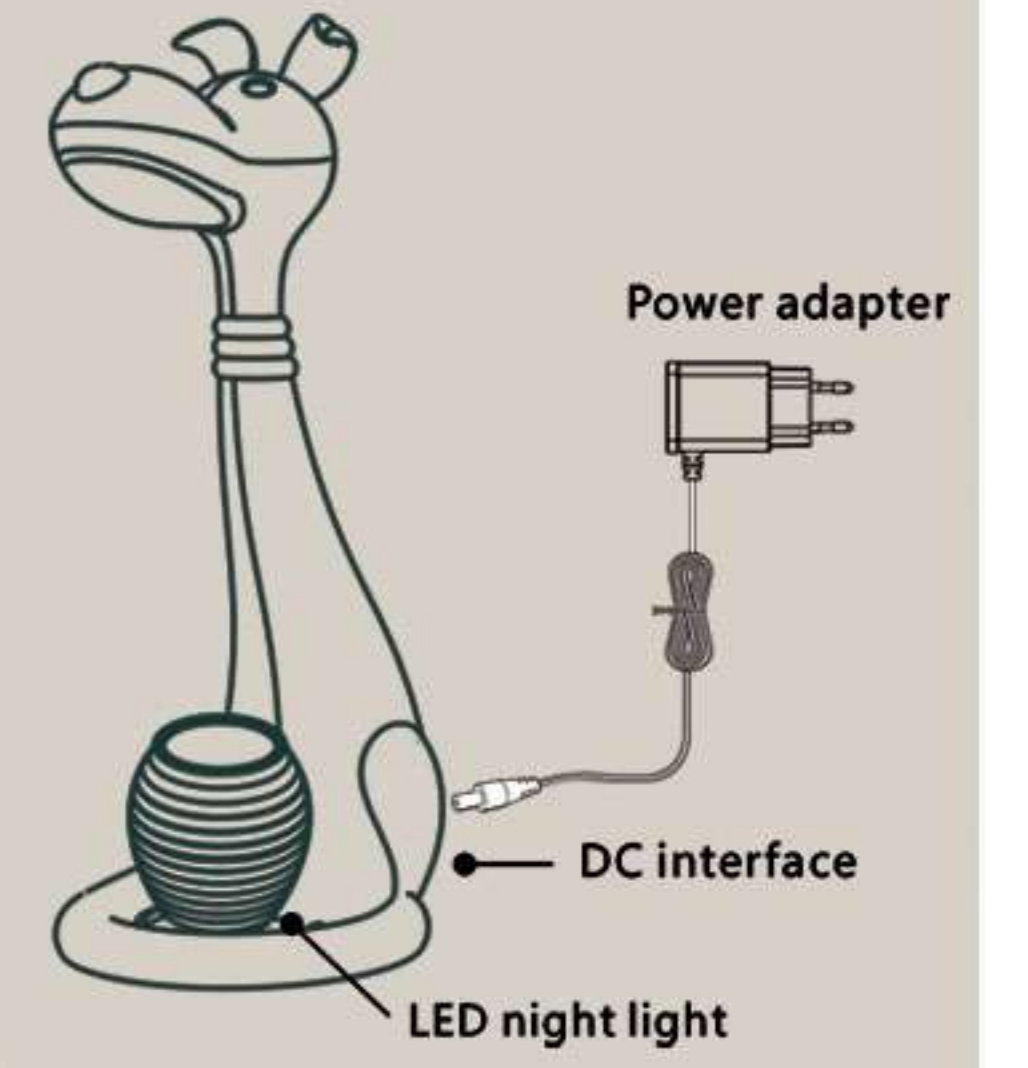

Regulador de intensidad
Dimmer
Regulador de intensidad

Temperatura de color
Color temperature
Temperatura de cor

Modo noche
Night light mode
Modo de luz nocturna

11882