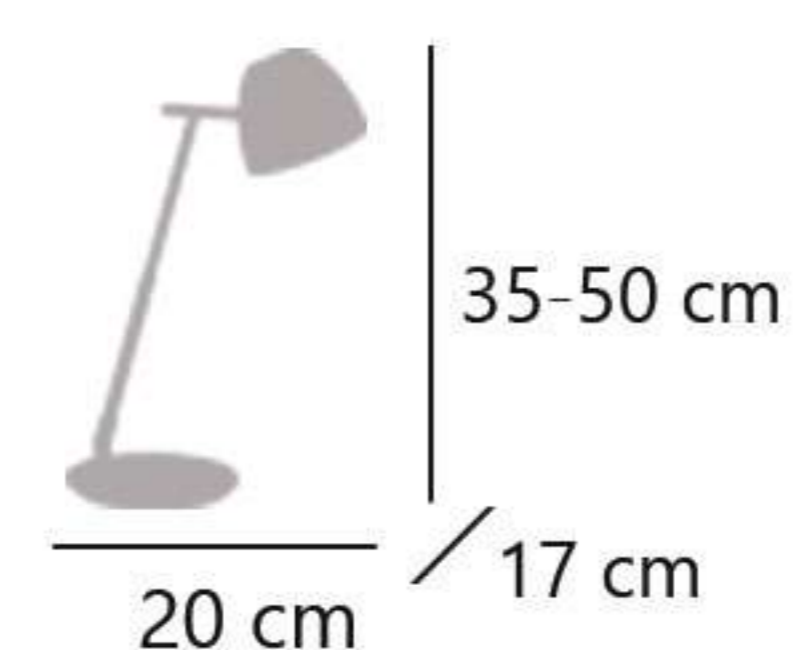

FOSTER

11468 LED 8W / 580LM 3000-4100-6300K
11469 ED 8W / 580LM 3000-4100-6300K

Metal/acrílico - Iron/acrylic - *Ferro/acrilico*