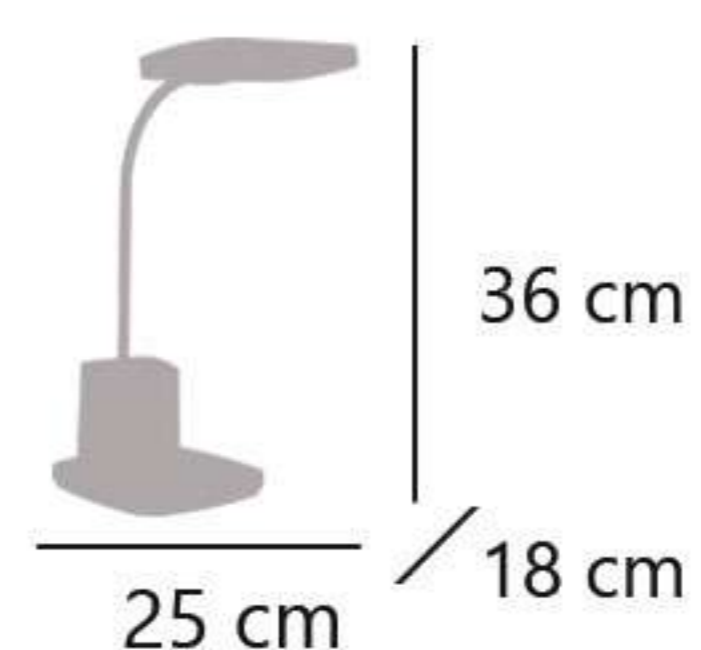

Interruptor táctil
Touch switch
Interrutor títíl

Memoria
Memory
Memória

NECK

11592 LED 9W / 400LM / 3000-3800-5700K

Beig - Beige - Bege
Acrilico/silicona - Acrylic/silicone - Acrilico/silicone

Indicador de batería
Battery indicator
Indicador de batería