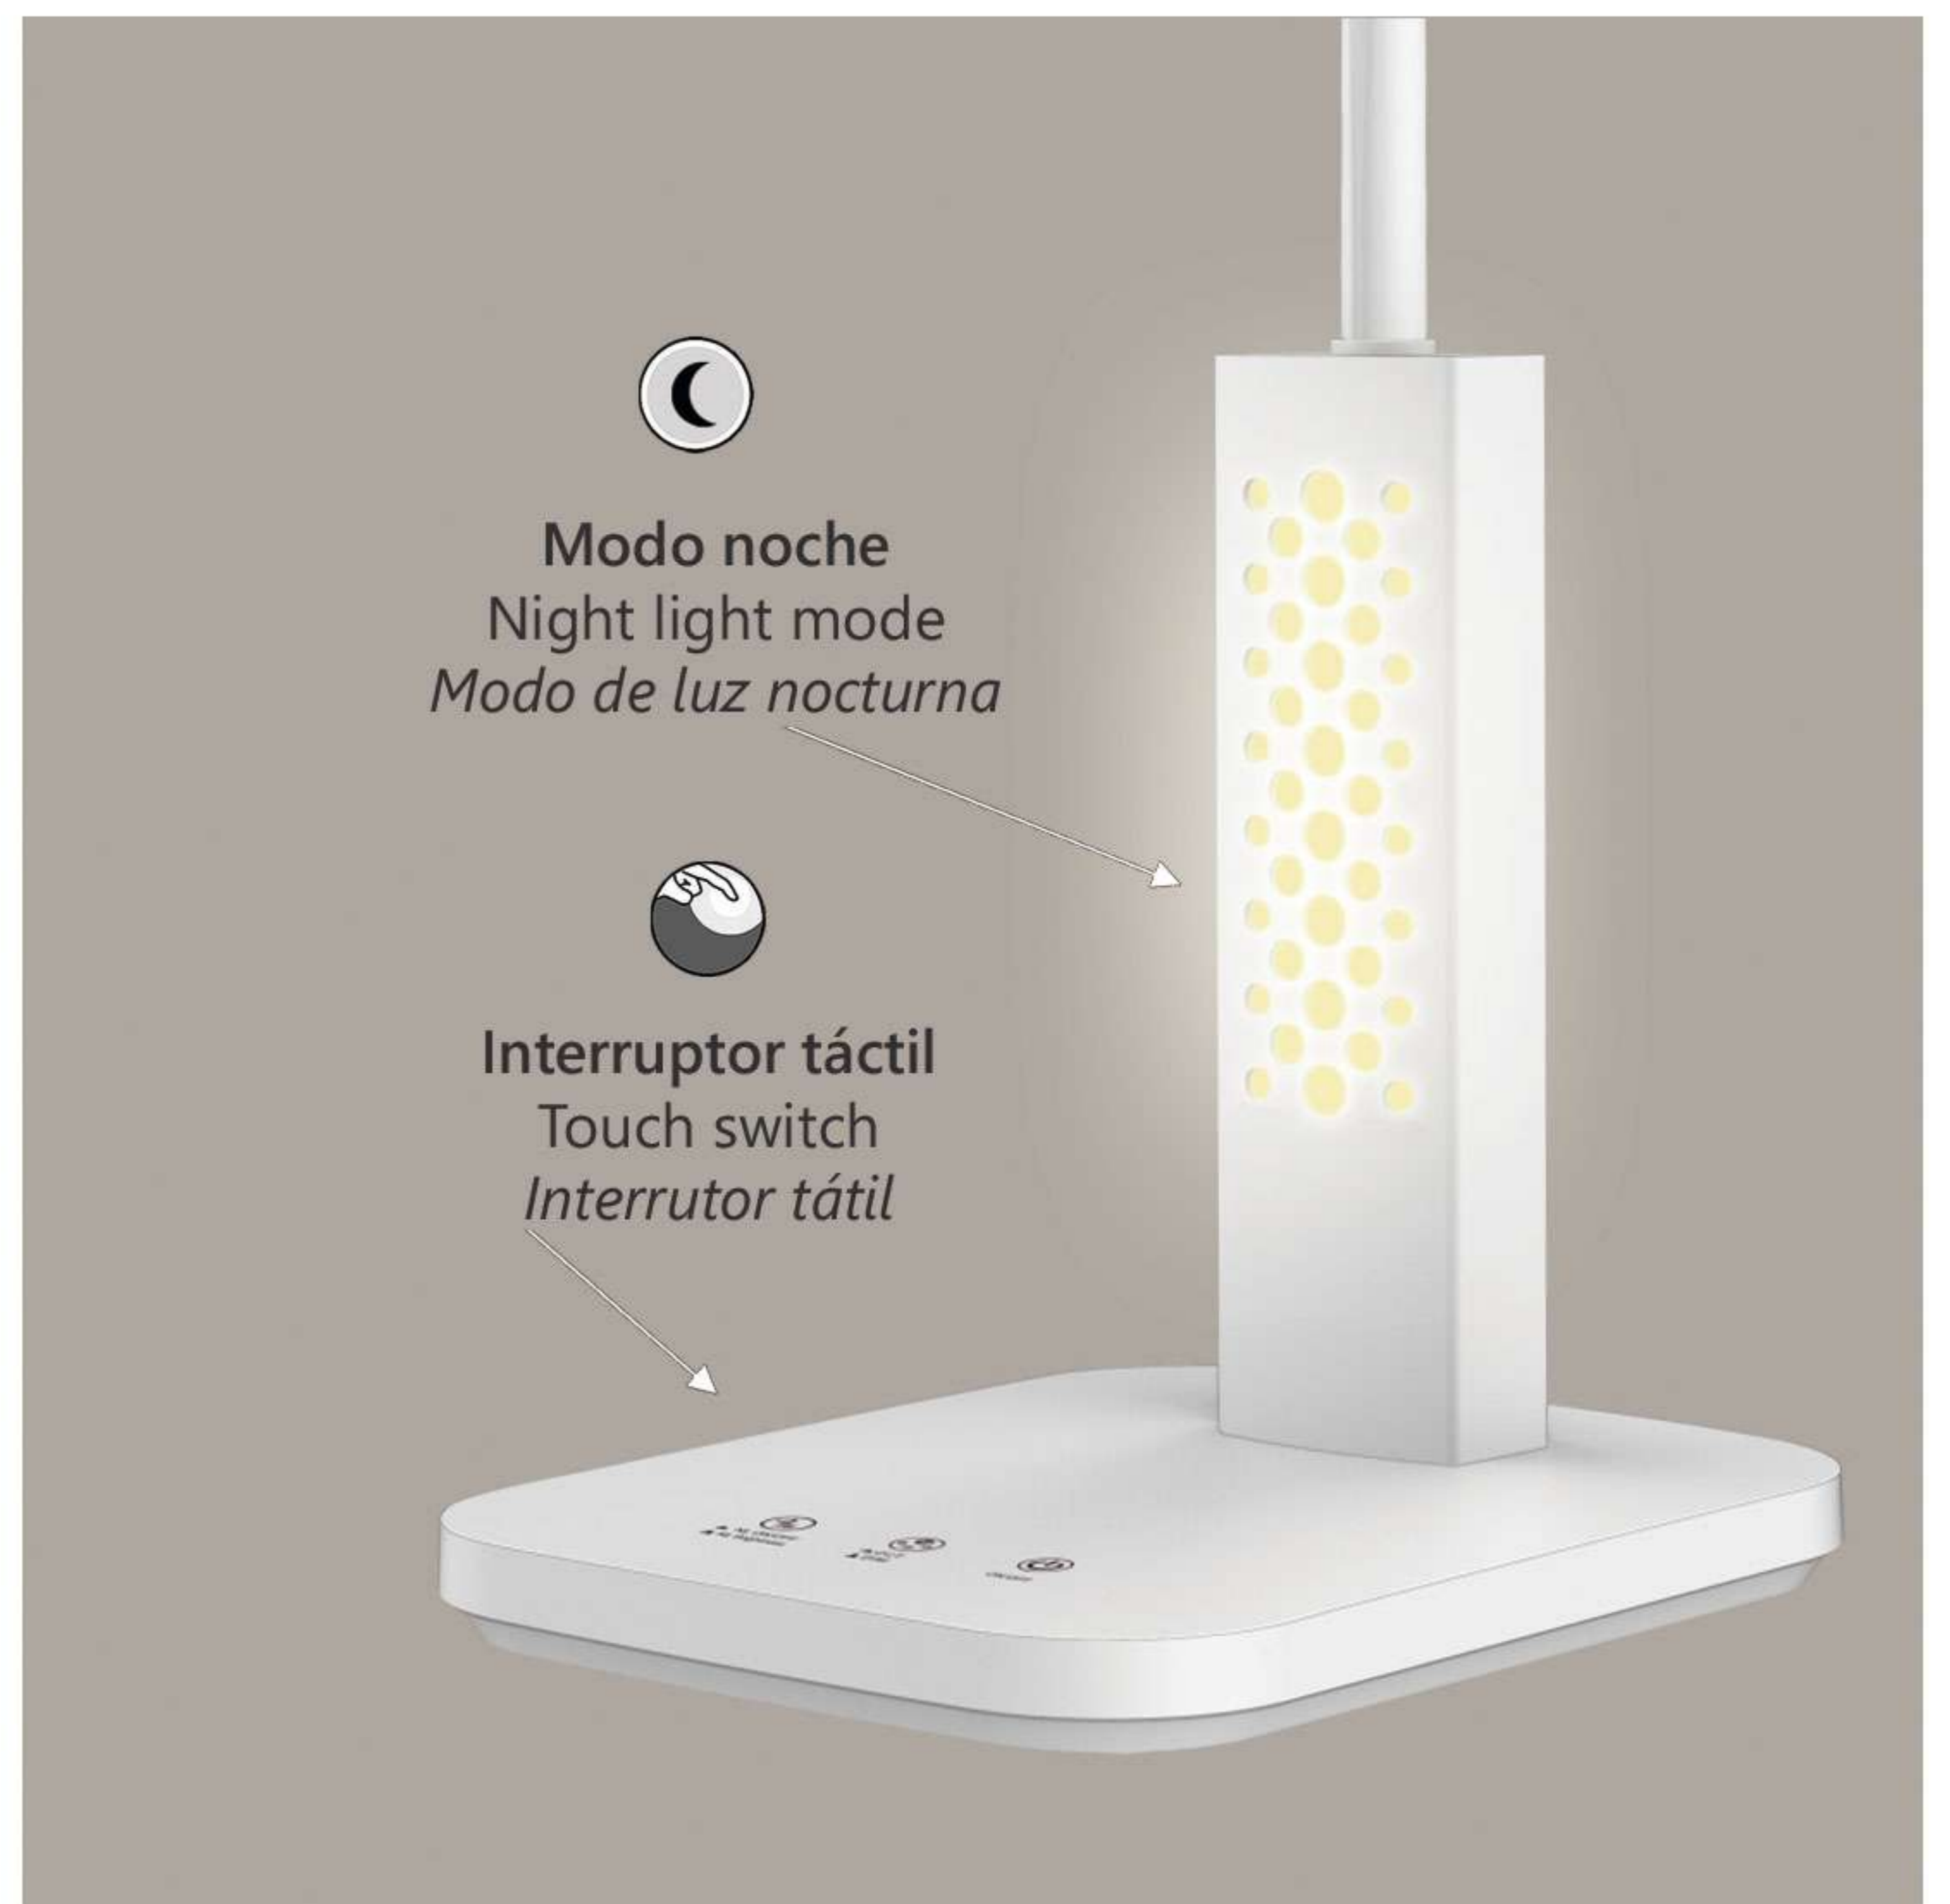

Acrílico/silicona - Acrylic/silicone - Acrilico/silicone

Regulador de intensidad
Dimmer
Regulador de intensidad

Cambio de color del Led
Led color changing
Cambiamento di colore Led

Interruptor táctil
Touch switch
Interruttore tátil

Memoria
Memory
Memória

FOSTER

11468 LED 8W / 580LM 3000-4100-6300K
11469 ED 8W / 580LM 3000-4100-6300K

Metal/acrílico - Iron/acrylic - *Ferro/acrilico*

Regulador de intensidad
Dimmer
Regulador de intensidad

Cambio de color del Led
Led color changing
Cambiamento di colore Led

Interruptor táctil
Touch switch
Interruttore tátil

Memoria
Memory
Memória

Modo noche
Night light mode
Modo de luz nocturna

Interruptor táctil
Touch switch
Interruttore tátil