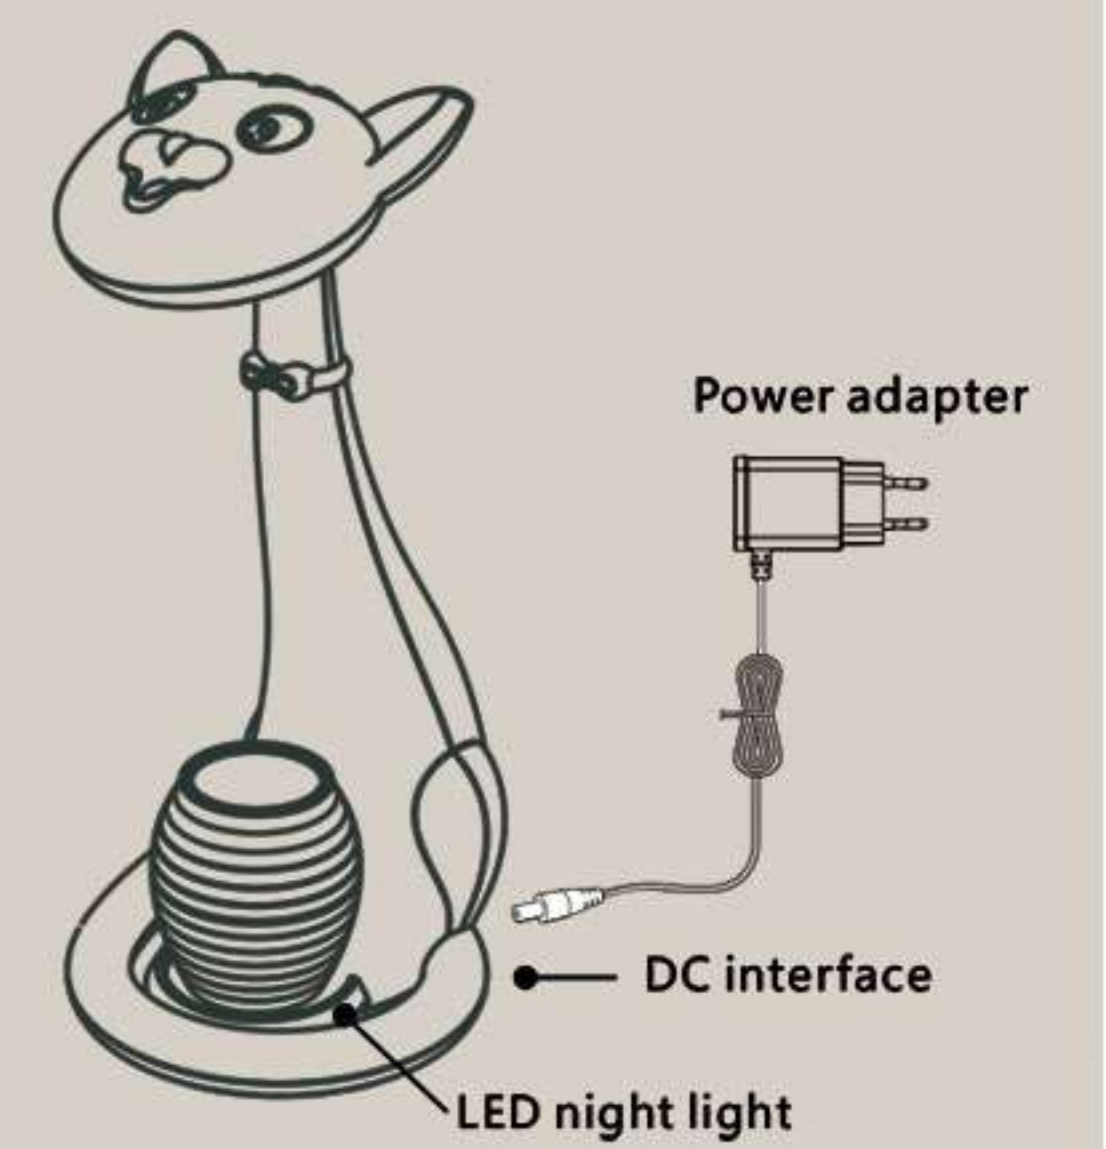

Regulador de intensidad
Dimmer
Regulador de intensidad

Temperatura de color
Color temperature
Temperatura de cor

Modo noche
Night light mode
Modo de luz nocturna

11883