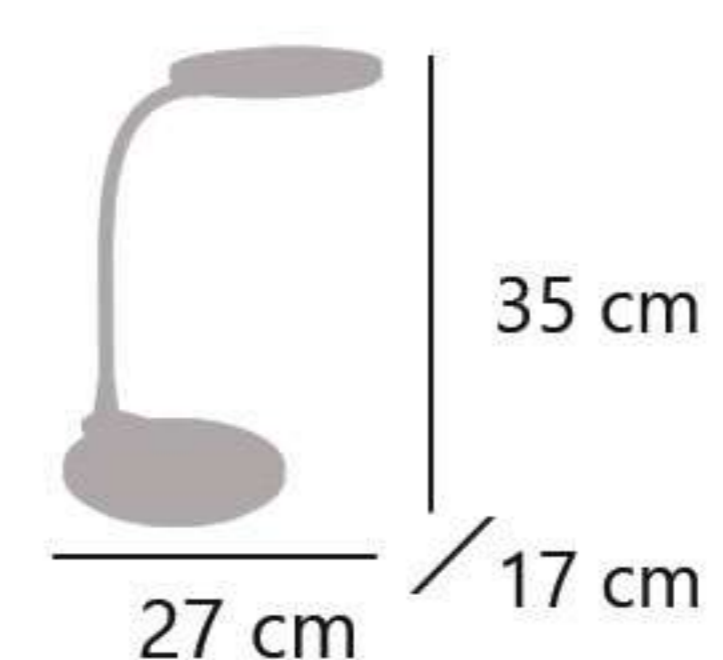

Regulador de intensidad
Dimmer
Regulador de intensidade

Cambio de color del Led
Led color changing
Cambiamento di colore Led

Interruptor táctil
Touch switch
Interrutor tátil

Memoria
Memory
Memória

2 Sistemas de montaje Flexo y Aplique
2 Monouting system Reader and Wall lamps
2 sistemas de montagem Secretária e Aplique

EDGAR

11588 LED 9W / 530LM / 3000-3800-5700K

Blanco - White - Branco
Acrílico/silicona - Acrylic/silicone - Acrílico/silicone