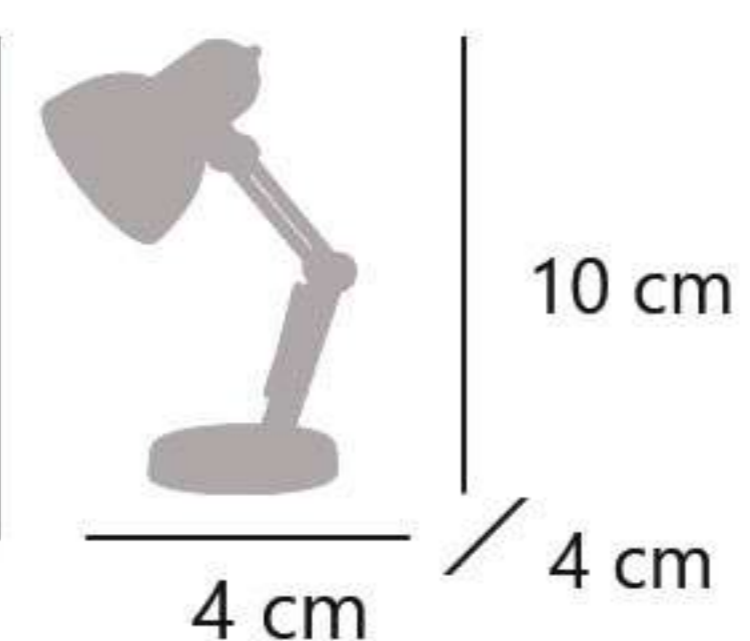

Caja expositora 10 und.: 2 unidades por color
Display box 10 units: 2 units per color
Caixa expositora 10 und.: 2 unidades por cor

PIXEL

12098 LED 1W / 18LM / 3000K

Acrílico - Acrylic - Acrílico

Caja expositora 10 und.
Display box 10 units.
Caixa expositora 10 und.