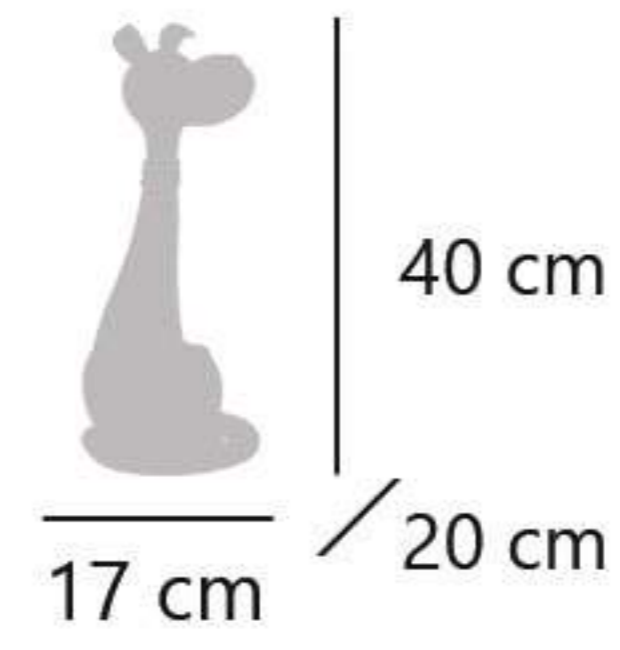

DOGO

11882 LED 6W / 350LM / 3000-4300-6000K

Blanco - White - Branco
Acrílico - Acrylic - Acrílico